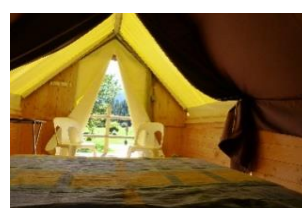

Arrivée après 13h/départ avant 12h - Arrival after 1 pm departure before 12 O'clock

Taxe de séjour : 0,30 €/nuît/pers. + 18 ans - local tax: 0,30 €/night/people + 18 years old

Frais de réservation: 8 € du 08/07 > 26/08 - Booking fees 8 € from the 08/07 to 26/08

Assurance annulation (facultative) 1,70 €/nuît - Cancellation insurance (optional) : 1,70 €/night

Location draps 10 €/lit - 10 € Sheets hire / bed